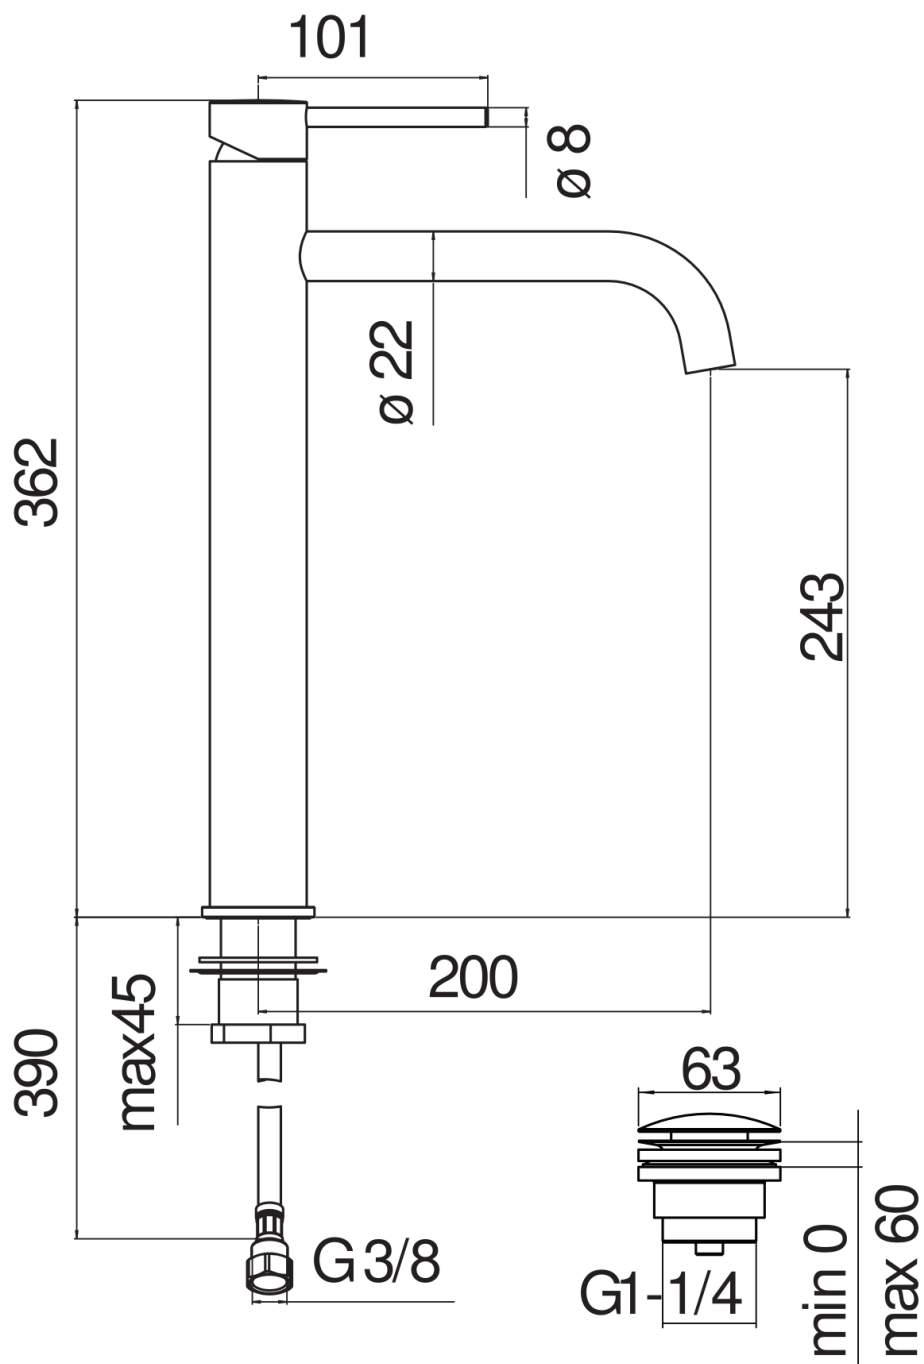

SPECIFICHE

Monocomando a bacinella

Velvet black

Aeratore anticalcare M 18,5 x 1

Scarico 1 1/4" push

Flessibili inox ø 3/8"

Limitatore di portata con freno al 50%

Imballo: 56,5 x 29 x 7,1 cm / 0,01163 m³ / 2,5 kg

DIAGRAMMA DI PORTATA: ACQUA CALDA/FREDDA

DIAGRAMMA DI PORTATA: ACQUA MISCELATA