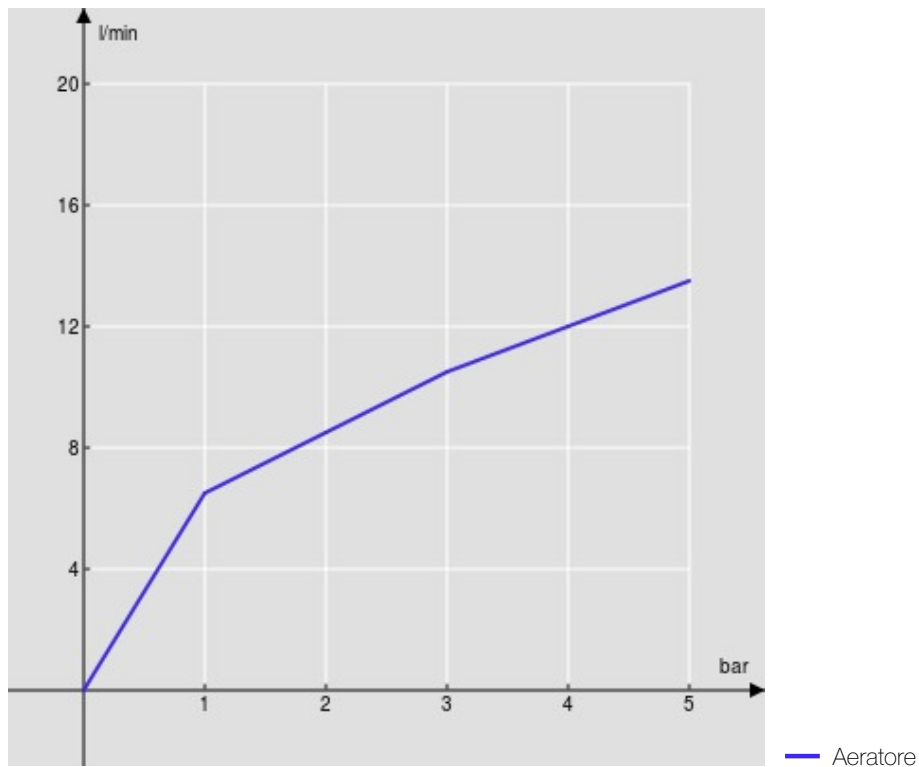

SPECIFICHE

Monocomando a bacinella

Velvet black

Aeratore anticalcare M 18,5 x 1

Scarico 1 1/4" push

Flessibili inox ø 3/8"

Limitatore di portata con freno al 50%

Imballo: 56,5 x 29 x 7,1 cm / 0,01163 m³ / 2,5 kg

DIAGRAMMA DI PORTATA: ACQUA CALDA/FREDDA

DIAGRAMMA DI PORTATA: ACQUA MISCELATA